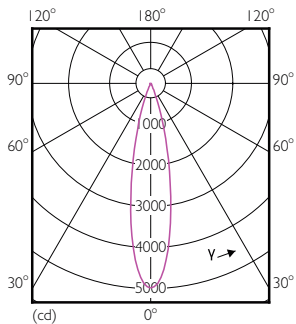

12PAR30L/EXPERTCOLOR/F40/927/DIM

Product	D	C
12PAR30L/EXPERTCOLOR/F40/927/DIM	94.8 mm	93.1 mm

Datos fotométricos

PAR38 120V 17-90W 1150lm 8D 2700K E26 D

PAR30L 12-75W 850lm 40D 2700K E26 D

PAR30L 12W 850lm 40D 2700K E26