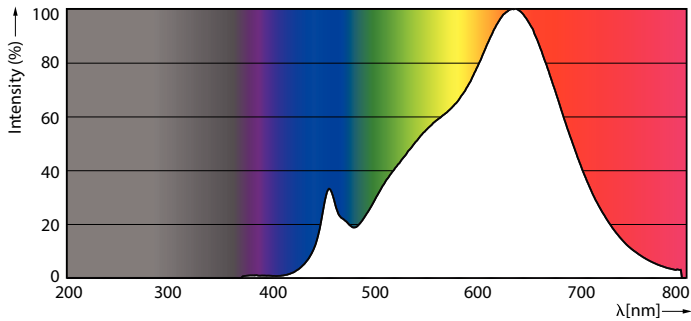

Datos fotométricos

PAR38 120V 17-90W 1150lm 8D 2700K E26 D