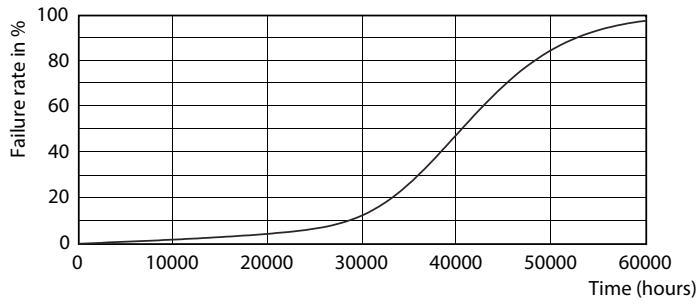

LED PAR30 S/L

Lifetime

ExpertColor PAR38 30S 30L Dim 120V Life Expectancy Diagram