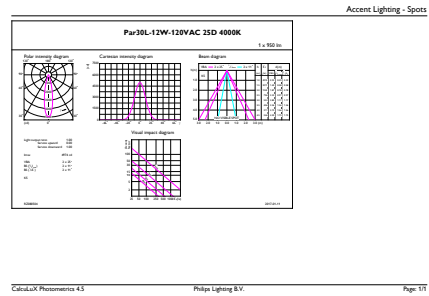

PAR30L 12-75W 850lm 40D 2700K E26 D