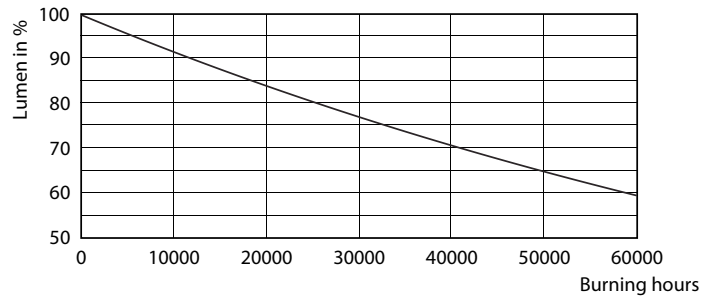

LED PAR30 S/L

Lifetime

ExpertColor PAR38 30S 30L Dim 120V Lumen Maintenance Diagram