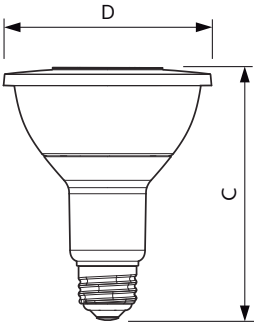

LED PAR30 S/L

Código del pedido	929001341004
Local order code	470962
Numerator - Quantity Per Pack	1
Numerator - Packs per outer box	6

N.º de material (12NC)	929001341004
Net Weight (Piece)	0.285 kg

Plano de dimensiones

12PAR30L/EXPERTCOLOR/F40/927/DIM

Product	D	C
12PAR30L/EXPERTCOLOR/F40/927/DIM	94.8 mm	93.1 mm