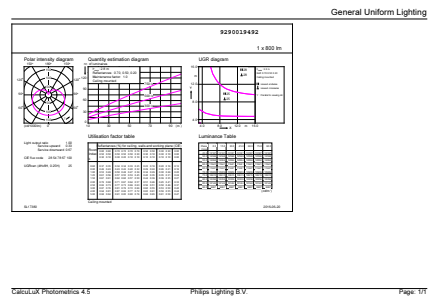

Plano de dimensiones

Bulb A19 120V 8-60W 800lm 2700K E27 ND

Product	D	C
BC8A19/AMB/827/ND D2D 120V E27	61,5 mm	112 mm

Datos fotométricos

LEDbulb A19 2700K E27

LEDbulb A19 8-60W 800lm 2700K E27

Lámparas LED prémium: regulables y características