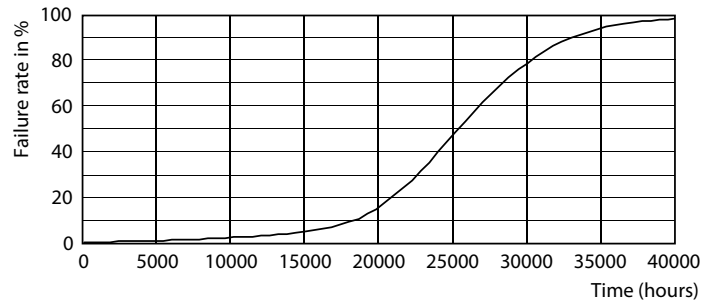

Datos fotométricos

LEDbulb A19 8-60W 800lm 2700K E27

Lifetime

LEDbulb A19 2700K E27

LEDbulb A19 2700K E27