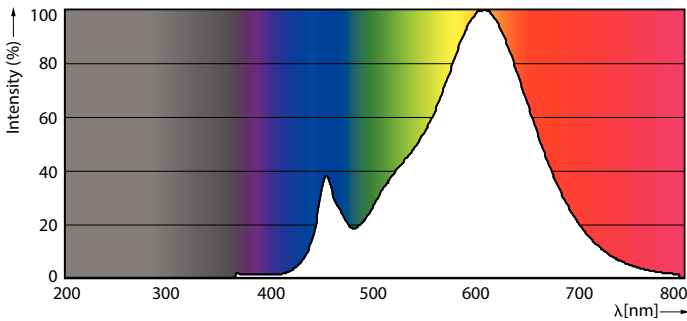

Datos fotométricos

LEDbulb A19 2700K E27