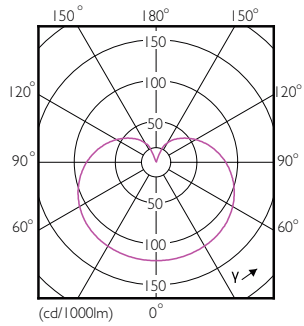

Lámparas LED prémium: regulables y características

Datos fotométricos

LEDbulb A19 8-60W 800lm 2700K E27