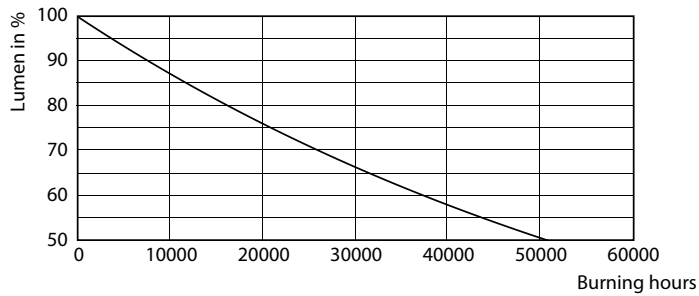

Plano de dimensiones

Bulb A19 120V 8-60W 800lm 2700K E27 ND

Product	D	C
BC8A19/AMB/827/ND D2D 120V E27	61,5 mm	112 mm

Datos fotométricos

LEDbulb A19 2700K E27

LEDbulb A19 8-60W 800lm 2700K E27

Lámparas LED prémium: regulables y características

Datos fotométricos

LEDbulb A19 8-60W 800lm 2700K E27

Lifetime

LEDbulb A19 2700K E27

LEDbulb A19 2700K E27