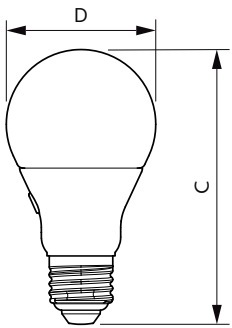

Plano de dimensiones

Bulb A19 120V 8-60W 800lm 2700K E27 ND

Product	D	C
BC8A19/AMB/827/ND D2D 120V E27	61,5 mm	112 mm

Datos fotométricos

LEDbulb A19 2700K E27

LEDbulb A19 8-60W 800lm 2700K E27

Lámparas LED prémium: regulables y características